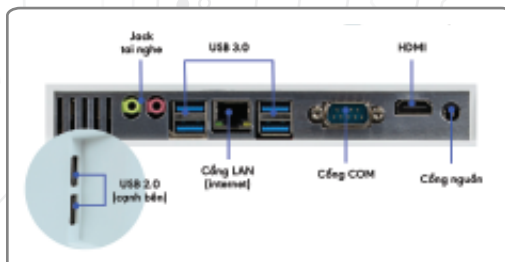

CẤU HÌNH CHÍNH

Bộ vi xử lý (CPU)	Intel® Celeron® / Pentium® / Core™ Processor: G5900 /G6400 /i3-10100 /i5-10400 /i7-10700 /i5-11400 /i7-11700"
Bảng mạch chủ (Main)	Intel® H510 Chipset / B560 Chipset
Cổng kết nối (I/O)	1 x HDMI™, 1 x COM, 4 x USB 3.0, 2 x USB 2.0, 1 x LAN (RJ45), 1 x Line-out, 1 x Mic, Power DC Jack
Bộ nhớ trong (RAM)	DDR4 SO-DIMM2666: 4GB / 8GB / 16GB / 32GB / 64GB
Ổ cứng (SSD)	SSD 2.5" SATA3/M.2 SATA/M.2 PCIe NVMe: 128GB / 256GB / 512GB / 1TB
Ổ cứng (HDD)	HDD 2.5" SATA3: 1TB / 2TB
Kết nối mạng/Không dây	Realtek® 8111H/WiFi 802.11 B/G/N/AC (2.4GHz/5GHz)
Bluetooth	Bluetooth 5.0
Cạc âm thanh/Loa	Realtek® ALC 662 / Loa 2.0 - công suất 6W
Webcam	Camera 3.1M pixel (with Mic)
Nguồn	100-240V AC/50-60Hz, Adapter 19V/150W
Hệ điều hành	Windows 11 Pro (bản quyền)
Bàn phím & Chuột	Bàn phím - Chuột quang (Không dây)
Màn hình	SingPC Led 19" - Màu trắng sang trọng Độ sáng: 250 cd/m². Độ tương phản: 1000:1. Tỷ lệ màn hình: 16:10. Góc nhìn: 178/178. Độ phân giải: (1440 x 900@60Hz). Hỗ trợ màu: 16.7M.