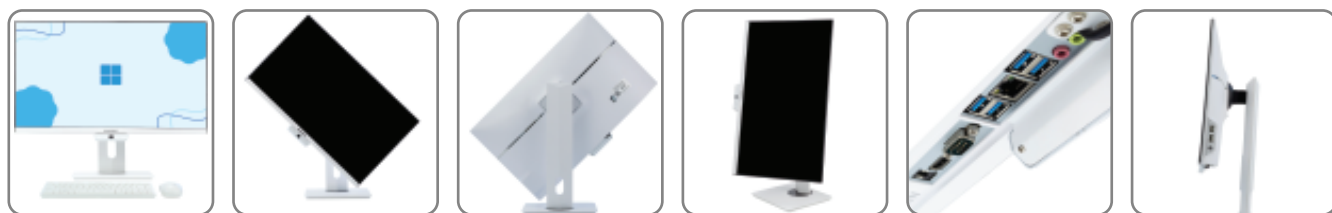

MÁY TÍNH **All in One**
Thế hệ mới

Tiện lợi như laptop | Làm việc thỏa mái như PC

SingPC – Niềm tự hào máy tính thương hiệu Việt

- ▶ **Máy tính thương hiệu SingPC** ra đời từ năm 2001 là sản phẩm trí tuệ, tâm huyết của **Silicom Group** - Một trong những đơn vị hàng đầu trong ngành công nghệ thông tin Việt Nam, là một trong số ít các thương hiệu máy tính Việt Nam đầu tiên. Trong suốt 20 năm phát triển, SingPC luôn khẳng định được vị trí hàng đầu trên thị trường. **SingPC** luôn tự hào là máy tính thương hiệu Việt Nam được nhiều tổ chức và cá nhân tin tưởng sử dụng. **SingPC** đạt được nhiều chứng nhận, giải thưởng và thành tích.
- ▶ **SingPC** là thương hiệu máy tính hàng đầu Việt Nam, được ưu tiên trong đầu tư phát triển và có uy tín lớn trên thị trường. Tất cả các linh kiện được cung cấp bởi các nhà sản xuất phần cứng có uy tín nhất trên thế giới, với hệ thống phân phối và trạm bảo hành uỷ quyền rộng khắp toàn quốc, đảm bảo đáp ứng cao nhất về chất lượng sản phẩm và dịch vụ sau bán hàng đồng thời đáp ứng được tất cả các nhu cầu, thị hiếu từ phổ thông đến cao cấp.
- ▶ **Máy tính thương hiệu Việt Nam được sản xuất trên dây chuyền công nghiệp đạt tiêu chuẩn:**
 - ✓ Chứng nhận Hệ thống quản lý chất lượng ISO 9001:2015
 - ✓ Chứng nhận Hệ thống quản lý môi trường ISO 14001:2015
 - ✓ Màn hình đạt chuẩn Hiệu suất năng lượng TCVN 9508:2012
 - ✓ Chứng nhận và công bố hợp quy QCVN 54:2011; QCVN 65:2013; QCVN 112:2017; QCVN 118:2018/BTTTT.

MÁY TÍNH ALL IN ONE SINGPC THẾ HỆ MỚI GIẢI PHÁP TUYỆT VỜI CHO VĂN PHÒNG, GIA ĐÌNH!

Đáp ứng nhu cầu về tính nhỏ gọn, thẩm mỹ, sang trọng, khả năng cơ động, hiệu năng cao và đáp ứng nhiều mục đích sử dụng đa dạng đối tượng người dùng: Văn phòng, trường học, học tập – làm việc – giải trí tại nhà... Phòng nghiên cứu và phát triển sản phẩm của công ty cổ phần công nghệ Silicom nghiên cứu và chính thức tung ra thị trường dòng máy tính All in one SingPC thế hệ mới.