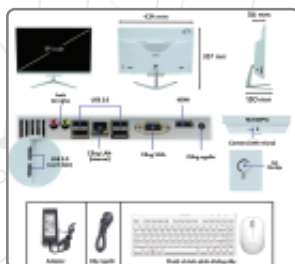

SINGPC M19K

Tối ưu cho học tập

CẤU HÌNH CHÍNH

	SINGPC 19Ki33xx	SINGPC 19Ki55xx
Bộ vi xử lý (CPU)	Intel® Core™ i3 Processor - 2.4/2.53/2.66 GHz, 3MB Cache, 2 Core 4 Thread	Intel® Core™ i5 Processor - 2.4/2.53/2.66 GHz (up to 2.93/3.07/3.2 GHz), 3MB Cache, 2 Core 4 Thread)
Bảng mạch chủ (Main)	Intel® HM55 Chipset	
Cổng kết nối (I/O)	1 x HDMI™, 1 x VGA, 6 x USB 2.0, 1 x LAN (RJ45), 1 x Audio Out, 1 x Mic in, Power DC Jack	
Bộ nhớ trong (RAM)	DDR3L SO-DIMM: 4GB / 8GB	
Ổ cứng (SSD)	SSD 2.5" SATA3/mSATA: 128GB / 256GB	
Ổ cứng (HDD)	HDD 2.5" SATA3: 1TB / 2TB	
Kết nối mạng/Không dây	Realtek® 8111H / WiFi 802.11 B/G/N/AC (2.4GHz/5GHz)	
Bluetooth	Bluetooth 4.2	
Cạc âm thanh/Loa	Realtek® ALC 662 / Loa 2.0 - công suất 6W	
Webcam	Camera 3.1M pixel (with Mic)	
Nguồn	100-240V AC/50-60Hz, Adapter 12V/90W	
Hệ điều hành	Windows 11 Pro (bản quyền)	
Bàn phím & Chuột	Bàn phím - Chuột quang (Không dây)	
Màn hình	SingPC Led 19" - Màu trắng sang trọng Độ sáng: 250 cd/m ² . Độ tương phản: 1000:1. Tỷ lệ màn hình: 16:10. Góc nhìn: 178/178. Độ phân giải: (1440 x 900@60Hz). Hỗ trợ màu: 16.7M.	