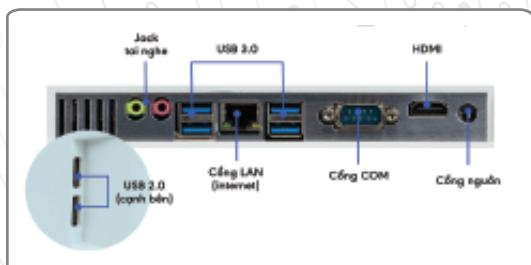

CẤU HÌNH CHÍNH

	SingPC M22Vi55xx	SingPC M22V
Bộ vi xử lý (CPU)	Intel® Core™ i5-520/540/560M Processor -2.4/2.53/2.66 GHz (up to 2.93/3.07/3.2 GHz), 3MB Cache, 2 Core 4 Thread)	Intel® Celeron® / Pentium® / Core™ Processor: G5900 /G6400 /i3-10100 /i5-10400 /i7-10700 /i5-11400 /i7-11700
Bảng mạch chủ (Main)	Intel® HM55 Chipset	Intel® H510 Chipset / B560 Chipset
Cổng kết nối (I/O)	1 x HDMI™, 1 x VGA, 6 x USB 2.0, 1 x LAN (RJ45), 1 x Audio Out, 1 x Mic in, Power DC Jack	1 x HDMI™, 1 x COM, 4 x USB 3.0, 2 x USB 2.0, 1 x LAN (RJ45), 1 x Line-out, 1 x Mic, Power DC Jack
Bộ nhớ trong (RAM)	DDR3L SO-DIMM: 4GB/ 8GB	DDR4 SO-DIMM2666: 4GB/ 8GB/ 16GB/ 32GB/ 64GB
Ổ cứng (SSD)	SSD 2.5" SATA3/mSATA: 128GB/ 256GB/ 512GB	SSD 2.5" SATA3/M.2 SATA/M.2 PCIe NVMe: 128GB/ 256GB/ 512GB/ 1TB
Ổ cứng (HDD)	HDD 2.5" SATA3: 500GB/ 1TB	
Kết nối mạng	Realtek® 8111H	
Kết nối không dây (WiFi)	WiFi 802.11 B/G/N/AC Agreement, support 1000M	
Bluetooth	Bluetooth 4.2/5.0	
Loa	Loa 2.0 - công suất 6W (2x3W)	
Webcam	Camera 3.1M pixel (with Mic)	
Nguồn	100-240V AC/50-60Hz, Adapter 12V/90W	100-240V AC/50-60Hz, Adapter 19V/150W
Hệ điều hành	Windows 11 Pro (bản quyền)	
Bàn phím & Chuột	Bàn phím - Chuột quang Sing PC (Không dây)	
Màn hình	SingPC 21.5" Full HD - Kiểu dáng: Tròn viền (Màu Trắng) Kích cỡ màn hình: 21.5". Loại màn: VA. Độ sáng: 250 cd/m². Độ tương phản: 3000:1. Tỷ lệ màn hình: 16:9. Góc nhìn: 178/178. Độ phân giải: Full HD (1920 x 1080@60Hz). Hỗ trợ màu: 16.7M.